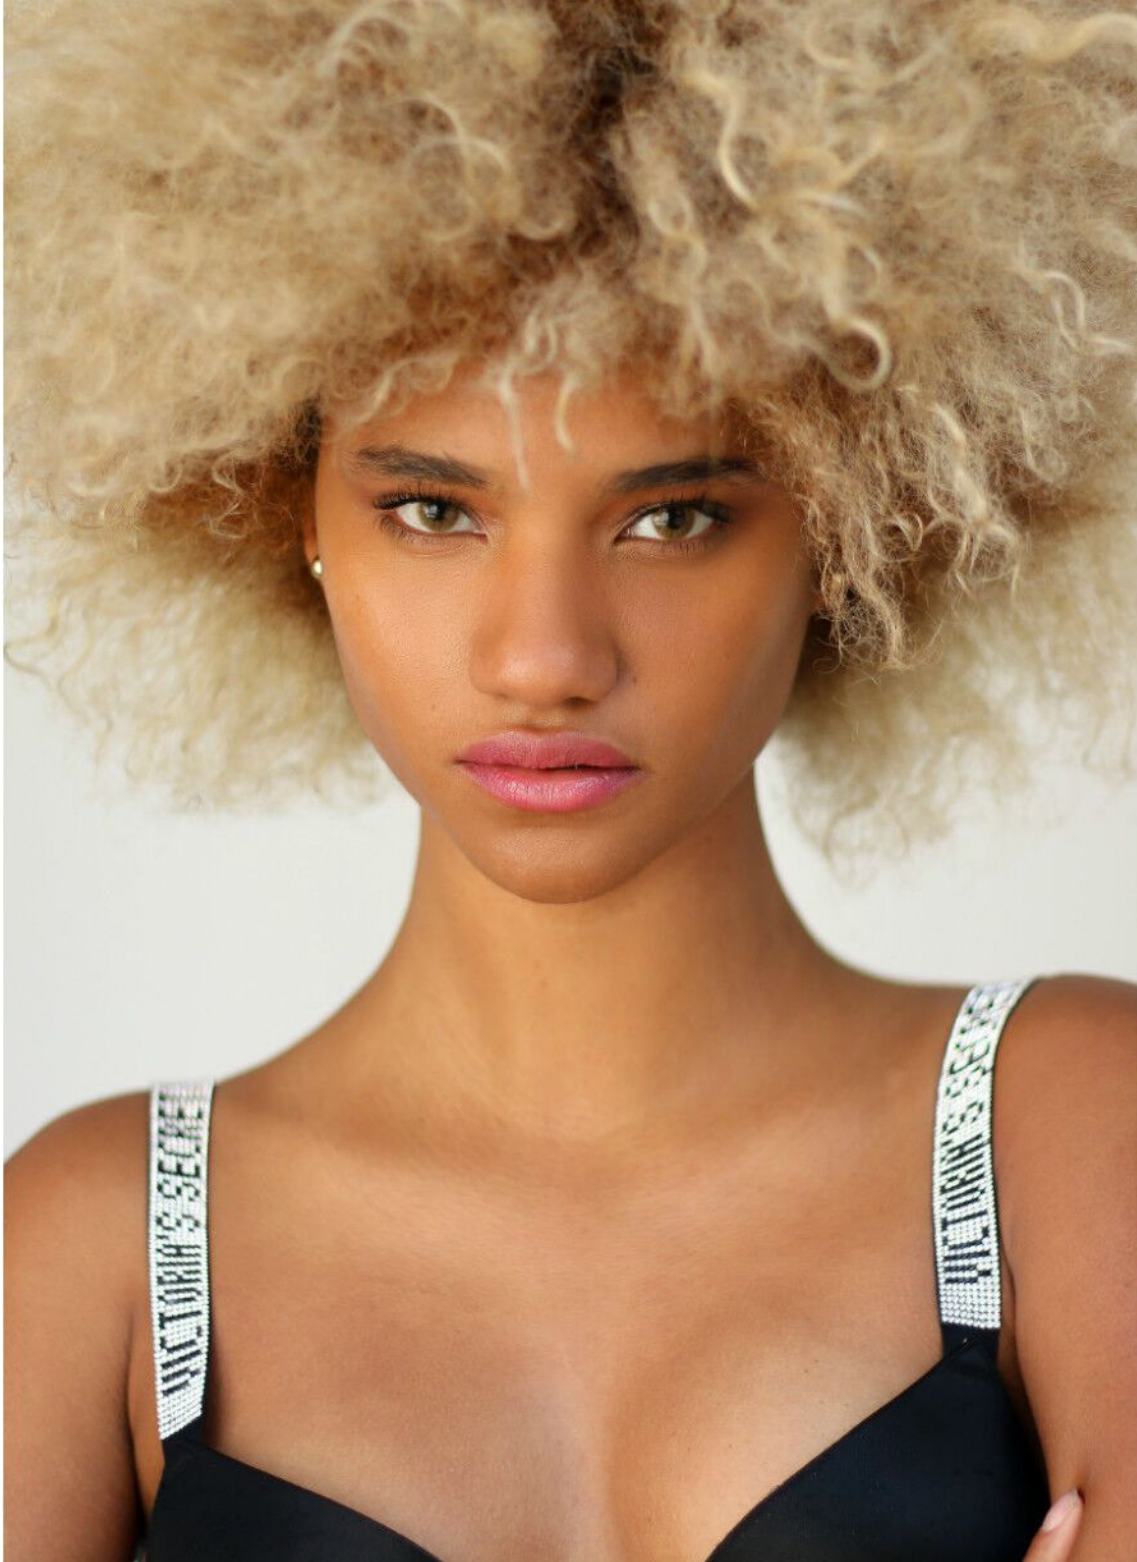

LESLIE DE LOS REYES

height 5'10.5 · bust 32.5" · cup B · waist 25" · hips 36.5" · dress 36-38 EU/6-8 US/8-10 UK
shoes size 40 EU/9 US/6.5 UK · hair brown · eyes green

LESLIE DE LOS REYES

height 5'10.5 · bust 32.5" · cup B · waist 25" · hips 36.5" · dress 36-38 EU/6-8 US/8-10 UK
shoes size 40 EU/9 US/6.5 UK · hair brown · eyes green

LESLIE DE LOS REYES

height 5'10.5 · bust 32.5" · cup B · waist 25" · hips 36.5" · dress 36-38 EU/6-8 US/8-10 UK
shoes size 40 EU/9 US/6.5 UK · hair brown · eyes green